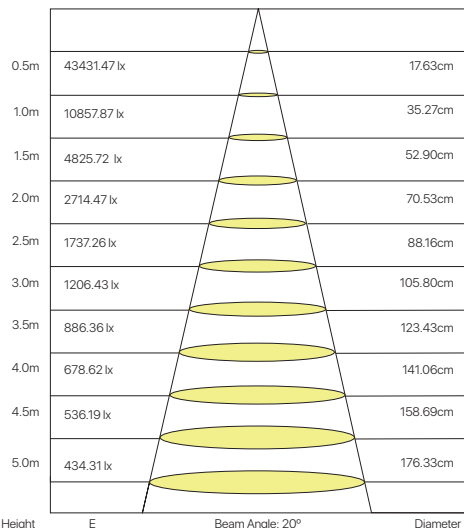

Lux, Curva de distancia

Beam Angle: 20.40°

Nombre / Name	Store 30W • downlight led empotrable
Referencia / Reference	5550675
Materiales / Materials	Aluminio / Aluminum
Difusor / Diffuser	-
Potencia / Power	30W
Temperatura de color / Color temperature	4000K
Flujo luminoso / Luminous flux	2450 lm
Dimable / Dimmable	-
Ángulo de apertura / Beam angle	24°
Ángulo de detección / Detection angle	20°
IP	IP20
IK	-
F.P	>0.5
UGR	-
IRC	>83
Chip	COB EPISTAR
Driver	i-TEC SERIES
Vida media ( duración ) / Average life	>30.000 h
Clase energética / Energy class	A+
Aislamiento eléctrico / Electrical isolation	Clase II / Class II
Colores / Colors	Blanco / White
Medida exterior / Product size	145mm x 145mm x 120mm
Medidas de corte / Cutting measurements	125mm x 125mm
Tª ( ambiente/trabajo ) / Tª ( environment/work )	-20°C ~ +50°C
Input	AC 100 ~ 240V
Output	DC 27~42V 720mA ±5%
Frecuencia / Frequency	50 / 60Hz
Peso / Weight	650 grs.
Certificados / Certificates	CE
Garantía / Warranty	2 años / 2 years